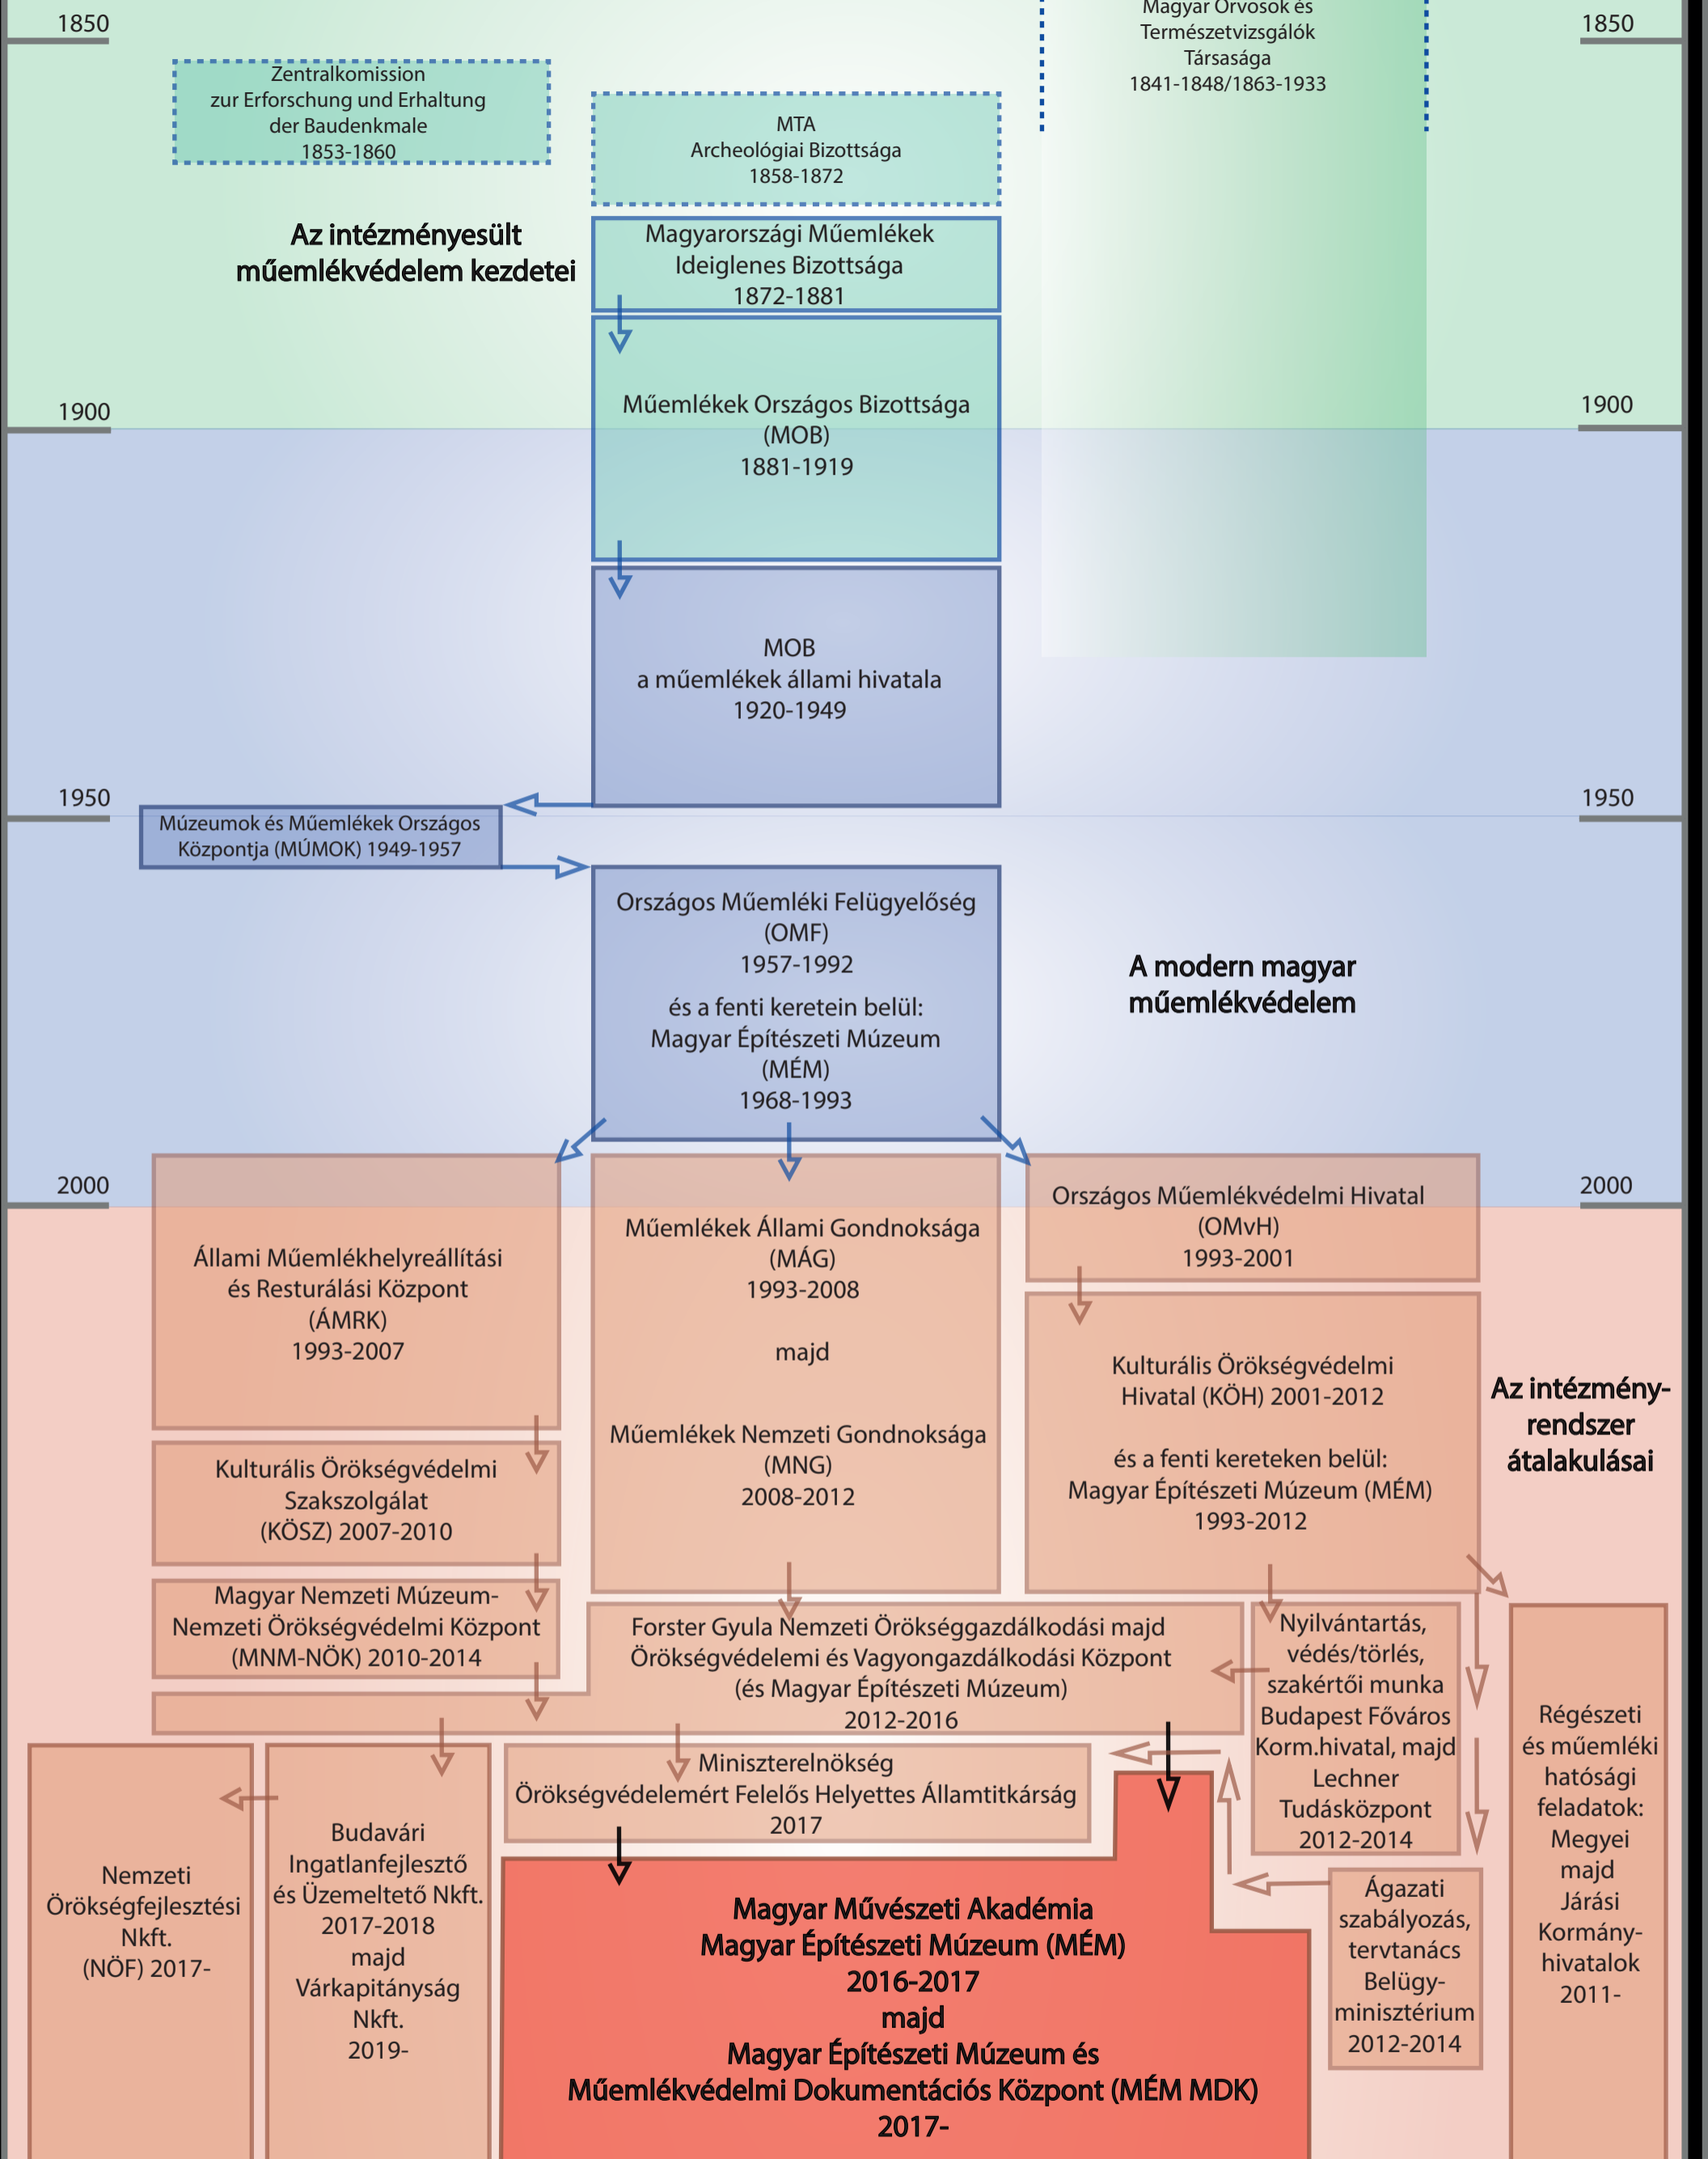

A 19. századi eszei előzmények és párhuzamos szervezetek

A MÉM MDK létrejötté- a magyar műemlékvédelem intézményrendszerének „evolúciója” (1872-2019)

Összeállította: Bardoly István, Fülöp András, Jankovics Norbert, Szökrön Péter

Jelmagyarázat:

19. század 20. század 21. század

→ Közvetlen leszármazás, átalakítás, a személyi állomány és a feladatok (legalább részleges) egyezése mellett